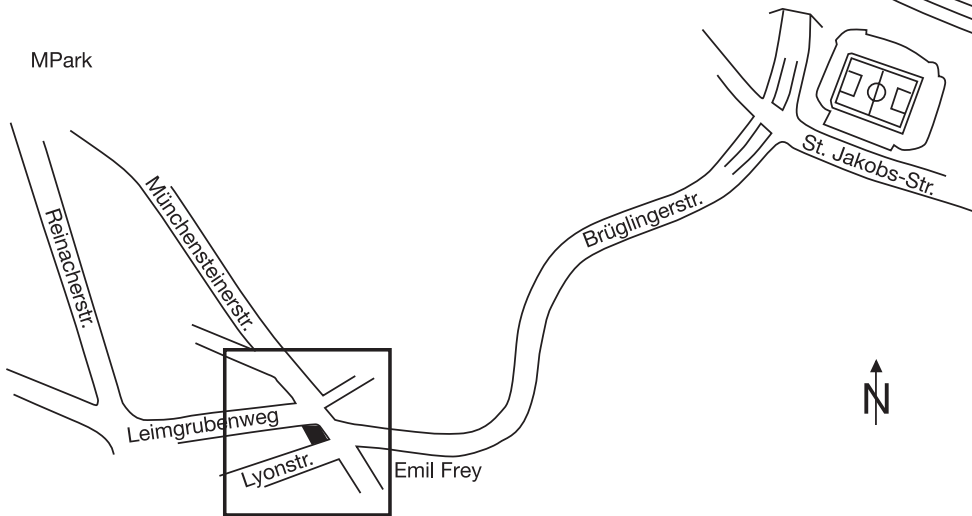

Badischer  
Bahnhof

### Anfahrt mit Auto

Ausfahrt St. Jakob

Richtung Dreispitz

Bei St. Jakob vorbei und  
Brüglingerstrasse hinauf

An der Ampel bei der Emil Frey AG geradeaus  
in die Lyonstrasse ins Areal fahren.

SimCla Gebäude mit grosser  
Antenne (UPC Cablecom) ist von  
der Ampel aus bereits sichtbar.

### Parkhaus

Im Dreispitz-Areal  
weiterfahren (Lyonerstrasse)

bei Agrola-Tankstelle rechts

Parkhauseinfahrt auf rechter Seite  
(vis à vis BP-Tankstelle)

### Mit dem Tram

Tramstation Dreispitz.  
Tram Nr. 10 und 11

SimCla-Gebäude mit grosser  
Antenne (UPC Cablecom) befindet sich  
vis à vis der Haltstelle Dreispitz